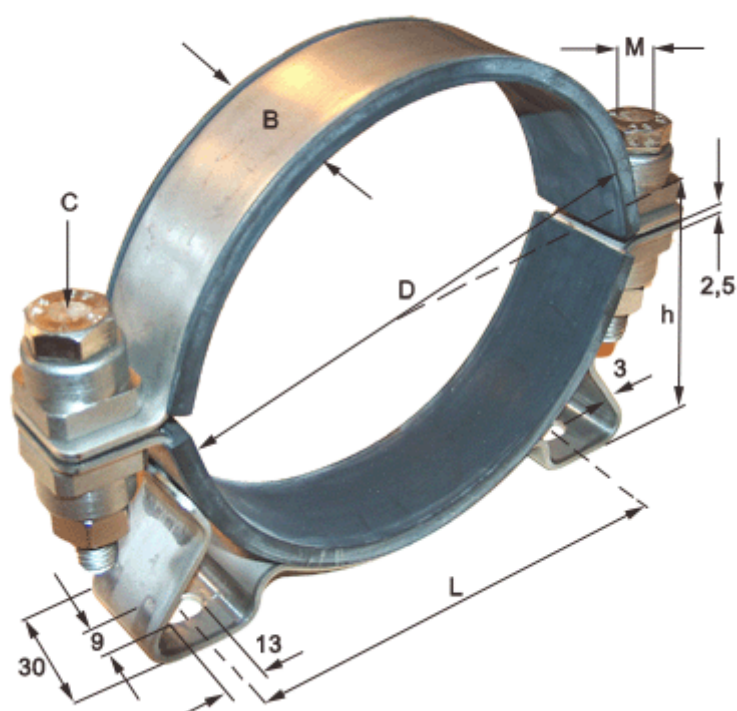

Varenummer: 021816025191  
Beskrivelse: Norma holdebånd med konsol og gummi  
SPGU 6025. 191/30 SK

## Mål

Bredde B	= 30
C (Skruetype)	= SK skrue med sekskanthoved
Diameter D	= 191
h	= 104
L	= 148